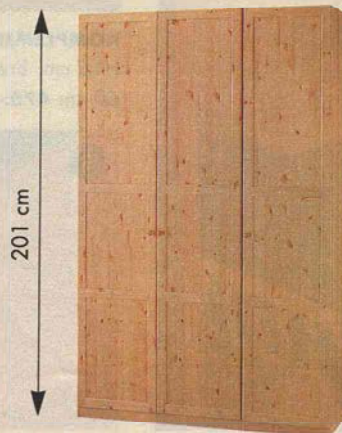

PAX/EVIG garderob med dörrar i klarlackerad furu. Bredd 150 cm, djup 58 cm. Exklusive inredning och handtag **4.039.-**